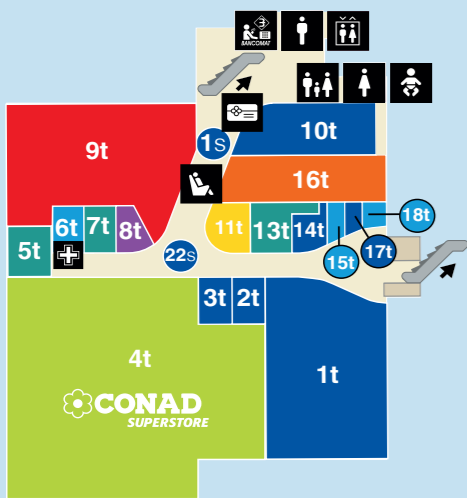

Il tuo shopping, bello e accogliente.

Scatena le tue passioni alla Cartiera: **più di 110 negozi** per tutti i gusti, un'area ristorazione piena di menù squisiti, tanti comodi servizi e uno splendido parco esterno con tante cose da fare. Accomodatevi!

2.100 parcheggi gratuiti

Tanti servizi per darti il benvenuto.

Qui trovi tanti comodi servizi per te, per il tuo bambino, per ricaricare l'auto e il cellulare.

- | | | |
|--------------------------|------------------------|--------------------------------|
| 114 NEGOZI | GIORNALI TABACCHI | FASCIATOIO & SALA ALLATTAMENTO |
| ORARIO CONTINUATO | BANCOMAT | AGENZIA VIAGGI |
| INTERNET GRATUITO | DEFIBRILLATORE D A E | RIPARA |
| ARIA CONDIZIONATA | AREA BIMBI | PARCO |
| AREA RISTORAZIONE | PARCHEGGI PER DISABILI | TACCO & CHIAVI |
| È-MOBY | TOILETTE | BAGNI PER FAMIGLIE |
| PARAFARMACIA | ASCENSORI | BAGNI PER DISABILI |
| POLTRONE MASSAGGIANTI | PARCHEGGI PER MAMME | CARRELLI PER BAMBINI |
| LOUNGE TERRAZZA | RICARICA CELLULARI | SCALE MOBILI |
| 2.100 PARCHEGGI GRATUITI | SARTORIA | LAVANDERIA |
| GIFT CARD | MAPPA 3D | LOCKERS AMAZON/INPOST |

Il mio shopping è qui

PRIMO PIANO

INGRESSO

PIANO TERRA

ABBIGLIAMENTO E ACCESSORI

13	P1	Alcott
11	P1	Artigli
97	P1	Barbuti
101	P1	Blukids
21	P1	Calvin Klein Jeans
55	P1	Calzedonia
43	P1	Camicissima
115	P1	Camomilla Italia
15	P1	Candida
46	P1	Cannella
84b	P1	Carpisa
39	P1	Champion
92	P1	Clayton
45	P1	Compagnia di Navigazione
08	P1	Conbipel
80	P1	Cotton & Silk
56	P1	Desy-D
23	P1	Dorabella
34	P1	Genius Store Lab
76	P1	Golden Point
52	P1	Guess Kids
88	P1	Gutteridge
29	P1	Harmont&Blaine Jeans
38	P1	Harmont&Blaine Junior
14	P1	H&M
89	P1	Imperial
04b	P1	Intimissimi
02	P1	Levi's
32	P1	Liu-Jo Uomo
105	P1	Lizalù
17	P1	Lounge
20	P1	Lovable
84a	P1	Marella

SCARPE, PELLETERIA E SPORT

107	P1	AW Lab
104	P1	Bata
61	P1	Danvi
87	P1	Due Passi
95	P1	Foot Locker
53	P1	Melluso
03	P1	Primadonna Collection
12	P1	Scarpamondo
16t	PT	Tata Italia

IPERMERCATO

4t	PT	Conad
----	----	-------