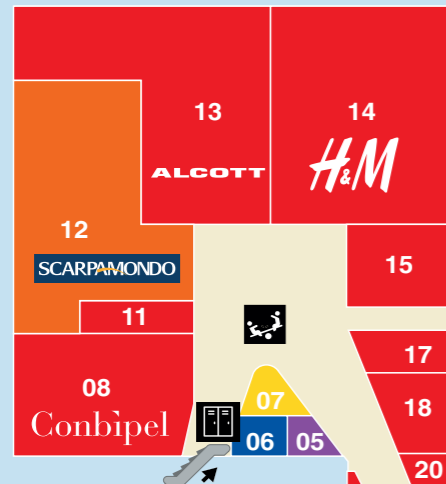

Il tuo shopping, bello e accogliente.

Scatena le tue passioni alla Cartiera: **più di 110 negozi** per tutti i gusti, un'area ristorazione piena di menù squisiti, tanti comodi servizi e uno splendido parco esterno con tante cose da fare. Accomodatevi!

Il mio shopping è qui

PRIMO PIANO

INGRESSO

PIANO TERRA

ABBIGLIAMENTO E ACCESSORI

13	P1	Alcott
11	P1	Artigli
97	P1	Barbuti
101	P1	Blukids
21	P1	Calvin Klein Jeans
55	P1	Calzedonia
43	P1	Camicissima
115	P1	Camomilla Italia
15	P1	Candida
46	P1	Cannella
84b	P1	Carpisa
39	P1	Champion
92	P1	Clayton
45	P1	Compagnia di Navigazione
08	P1	Conbipel
80	P1	Cotton & Silk
56	P1	Desy-D
23	P1	Dorabella
34	P1	Genius Store Lab
76	P1	Golden Point
52	P1	Guess Kids
88	P1	Gutteridge
29	P1	Harmont&Blaine Jeans
38	P1	Harmont&Blaine Junior
14	P1	H&M
89	P1	Imperial
04b	P1	Intimissimi
02	P1	Levi's
32	P1	Liu-Jo Uomo
105	P1	Lizalù
17	P1	Lounge
20	P1	Lovable
84a	P1	Marella

ABBIGLIAMENTO E ACCESSORI

28	P1	Nuna Lie
01b	P1	Oltre
113	P1	Original Marines
9t	PT	Piazza Italia
106	P1	Primigi
24	P1	Rinascimento
78	P1	Sandro Ferrone
01	P1	Snipes
81	P1	Sonny Bono
111	P1	Sorbino
50	P1	Sottotono
18	P1	Tally Weijl
116	P1	Tezenis
109	P1	Timberland
44	P1	Tokuno Shima
25	P1	Tommy Hilfiger
85	P1	TrongoneSport - Intersport
90	P1	Yamamay
112	P1	Zuiki

CASA, ELETTRONICA E HOBBY

14t	PT	Bed & Well
4s	P1	Cek Store
1s	PT	Cover & Dreams
20s	P1	Enel
8s	P1	Fastweb
2t	PT	Folletto & Bimby Point Vorwerk
3t	PT	GameStop
37	P1	Giunti al Punto
22s	PT	Glo
19s	P1	Guscio
21s	P1	Idrolife
18s	P1	Iliad
23s	P1	Iqos
10t	PT	Kasanova
3s	P1	Kena Mobile
42	P1	Mediaworld
94	P1	R-Store
15s	P1	Sky
16s	P1	Sorrentino Auto